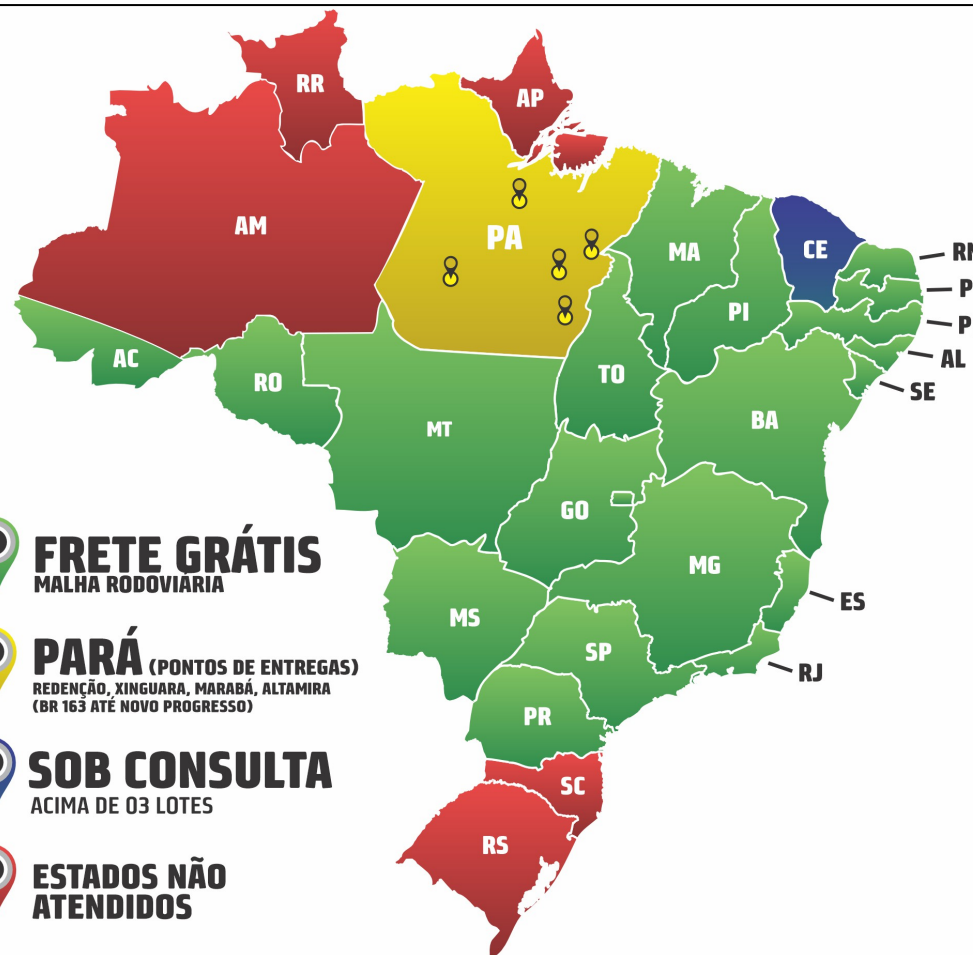

Condições de Pagamento:

- 30 parcelas (2+2+2+2+2+20), sendo:

2 parc. à vista + 2 parc. com 30 dias + 2 parc. com 60 dias +
2 parc. com 90 dias + 2 parc. com 120 dias+ 20 parc. mensais
iguais.

- À vista, com 8% de desconto.

Comissão de compra: 8% sobre o valor da batida do martelo.

ONDE ASSISTIR

[/CentralLeiloes](#)
[/CentralLeiloes](#)
[/centralleiloes.com.br](#)

INFORMAÇÕES

(18) 3622.4999

(18) 99637.2999